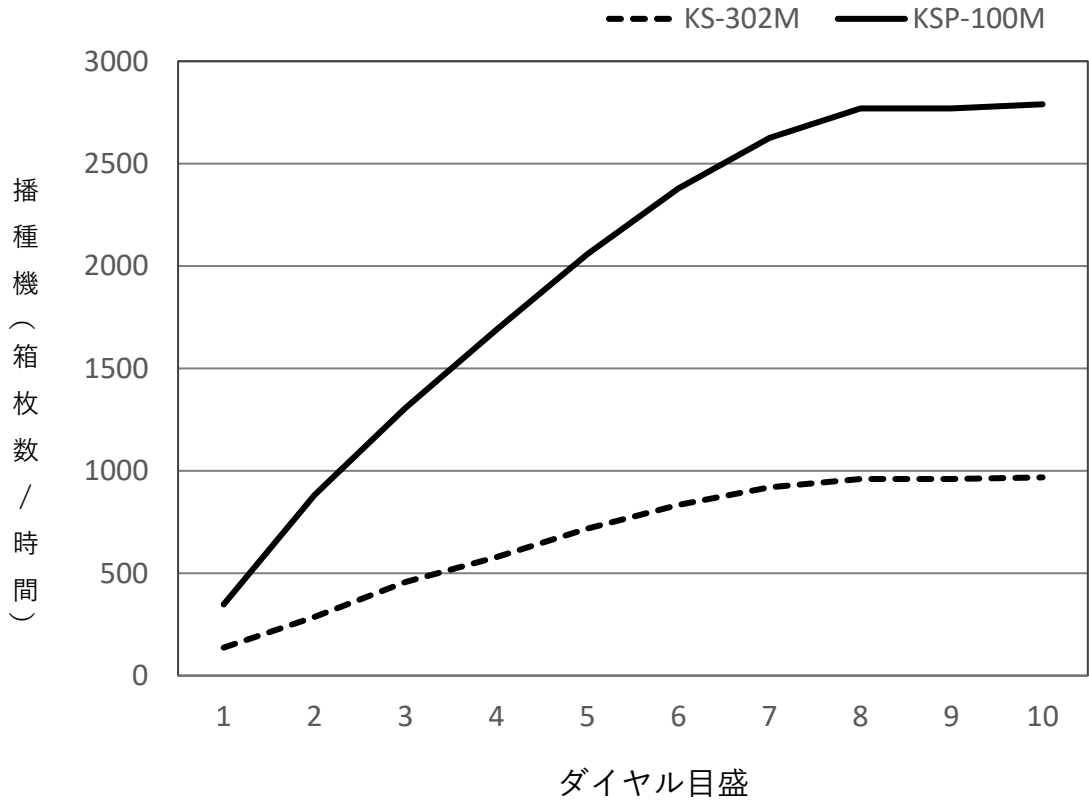

薬丸ヒット ヨーバルプライムEV箱粒剤 50g/箱処理

※本表は目安表です。実際に播種機で育苗箱を送ってダイヤル設定を行って下さい。