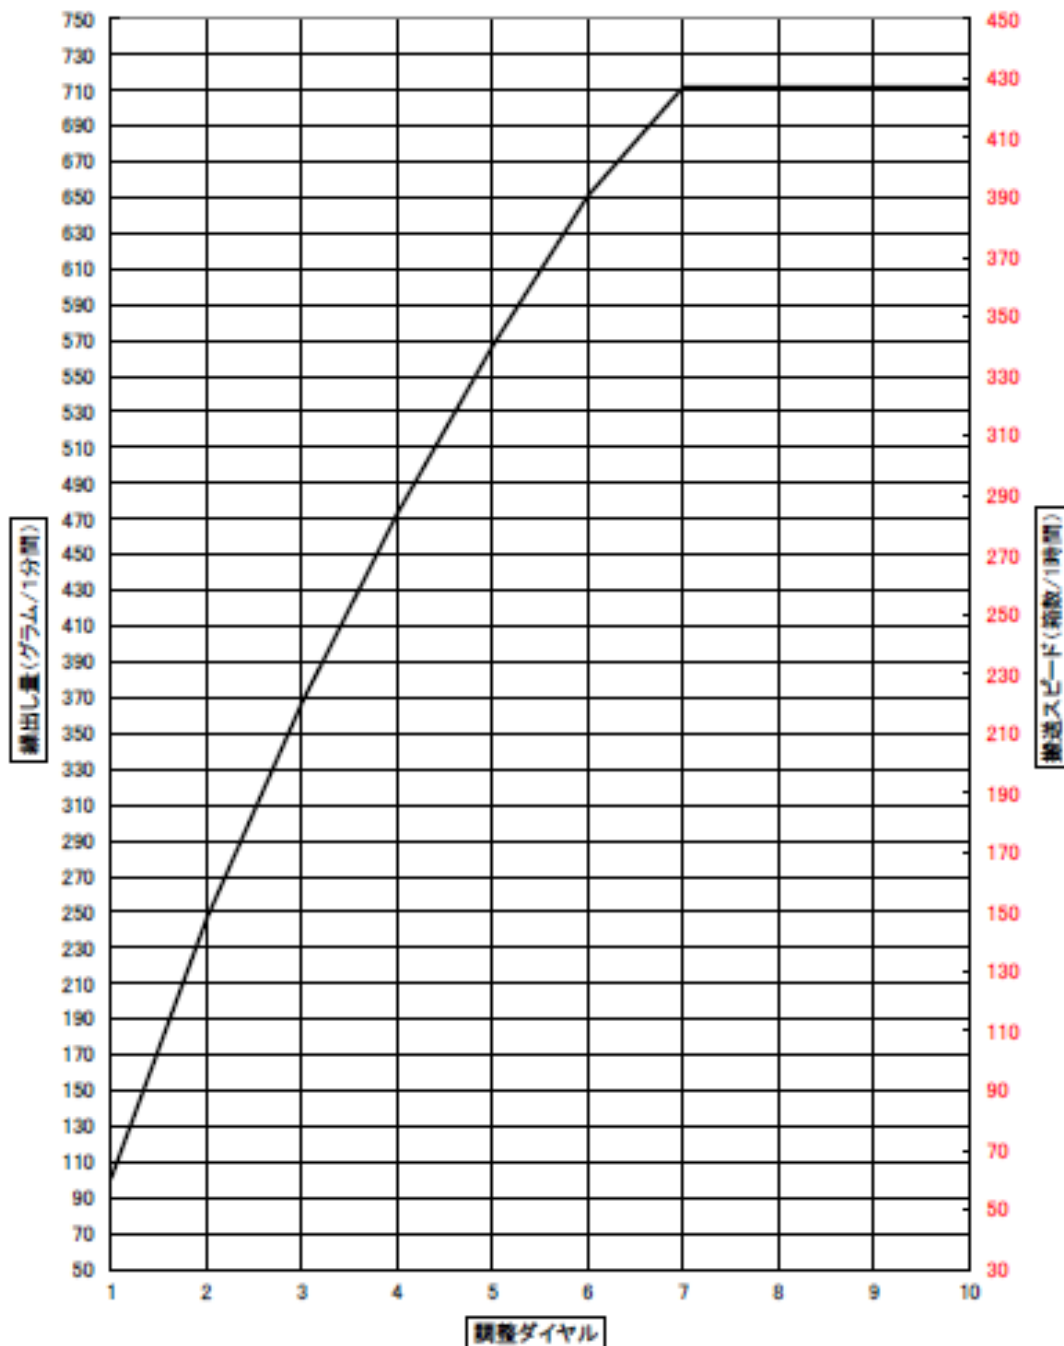

※本表は目安表です。実際に播種機で育苗箱を送ってダイヤル設定を行って下さい。