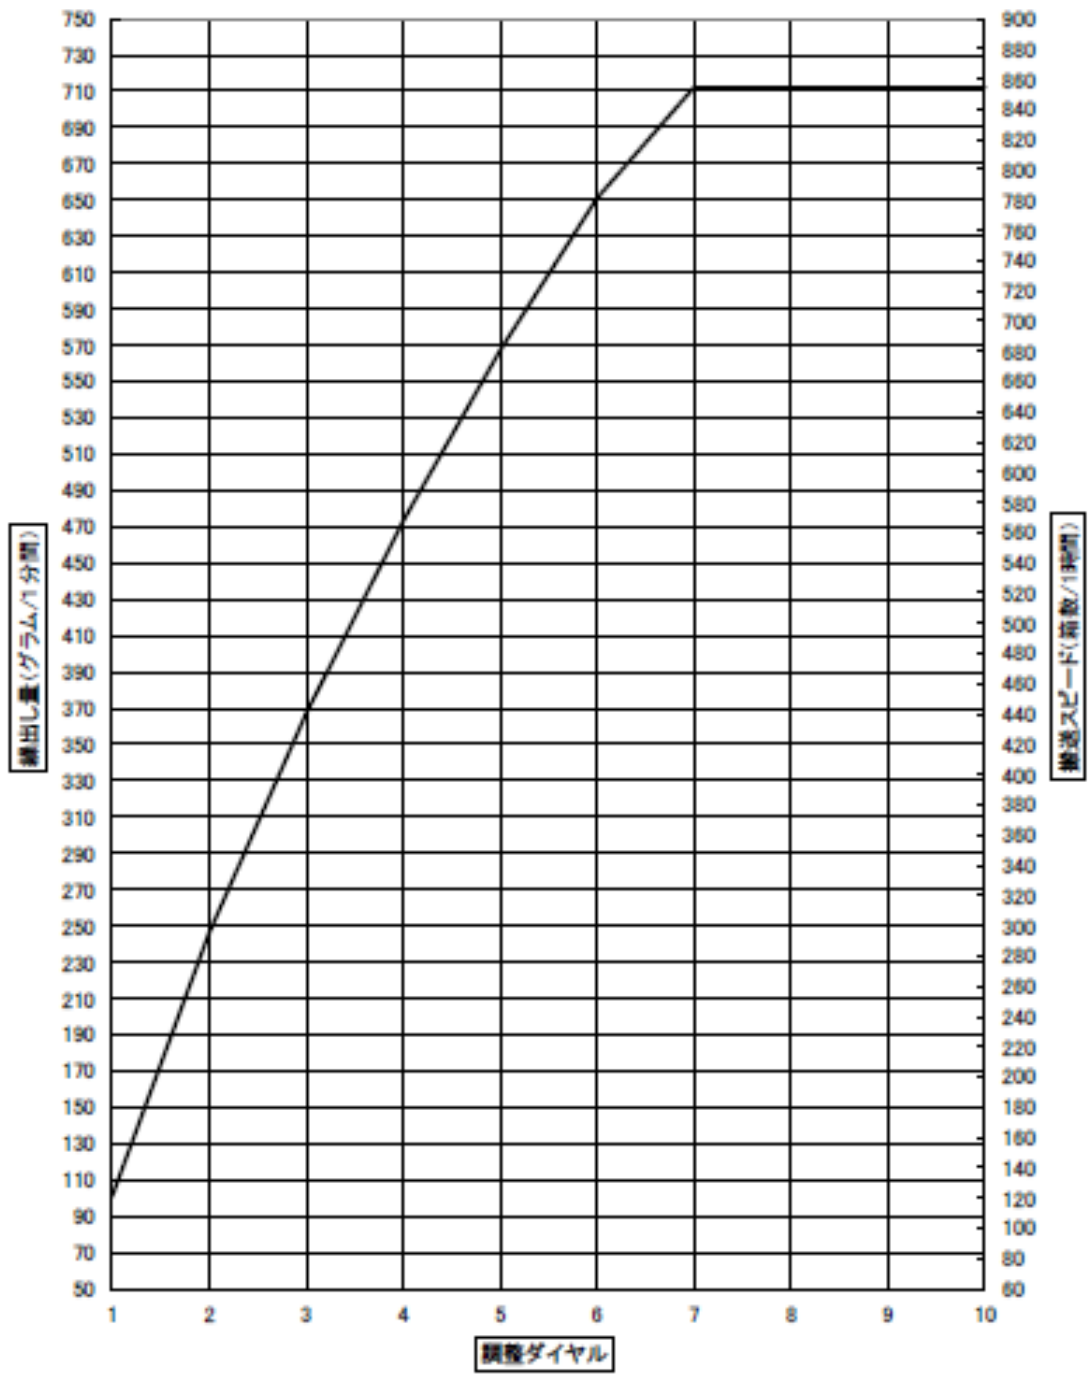

※本表は目安表です。実際に播種機で育苗箱を送ってダイヤル設定を行って下さい。