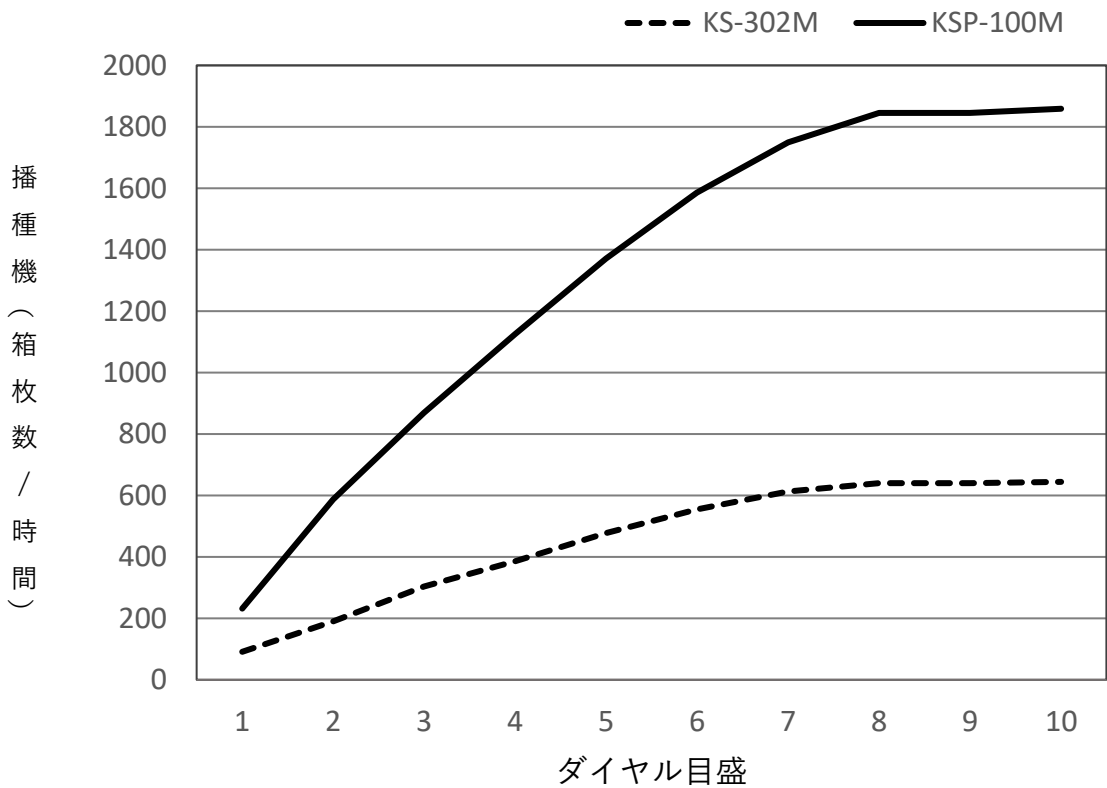

※本表は目安表です。実際に播種機で育苗箱を送ってダイヤル設定を行って下さい。