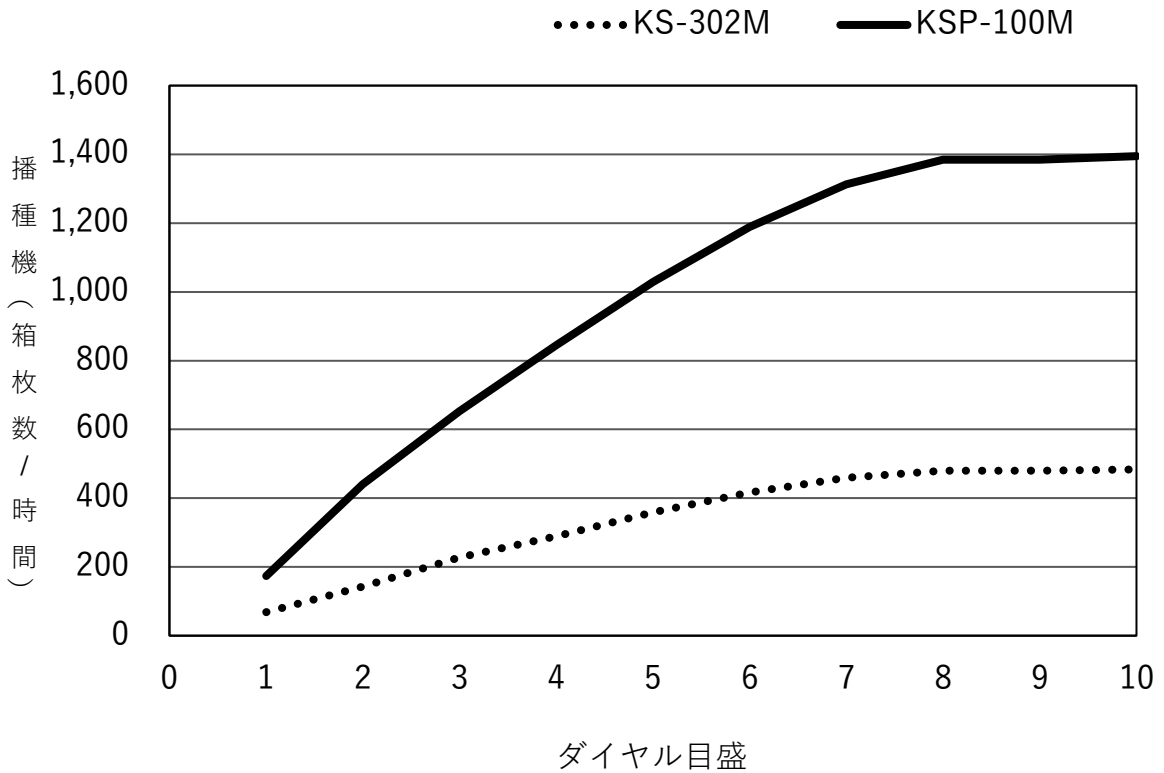

※本表は目安表です。実際に播種機で育苗箱を送ってダイヤル設定を行って下さい。