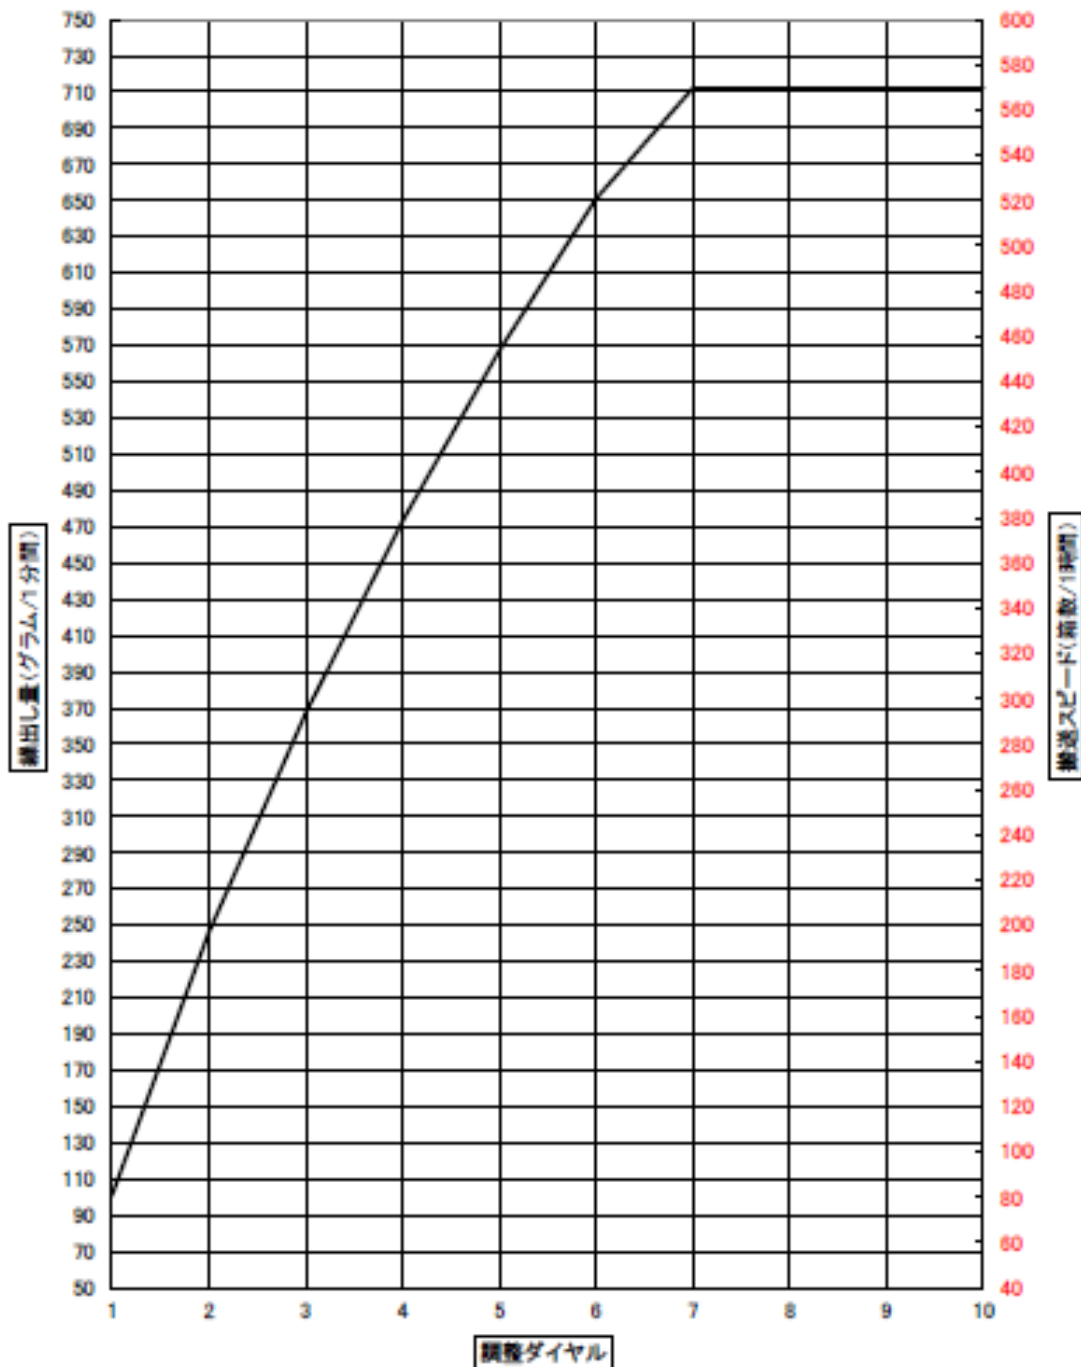

※本表は目安表です。実際に播種機で育苗箱を送ってダイヤル設定を行って下さい。