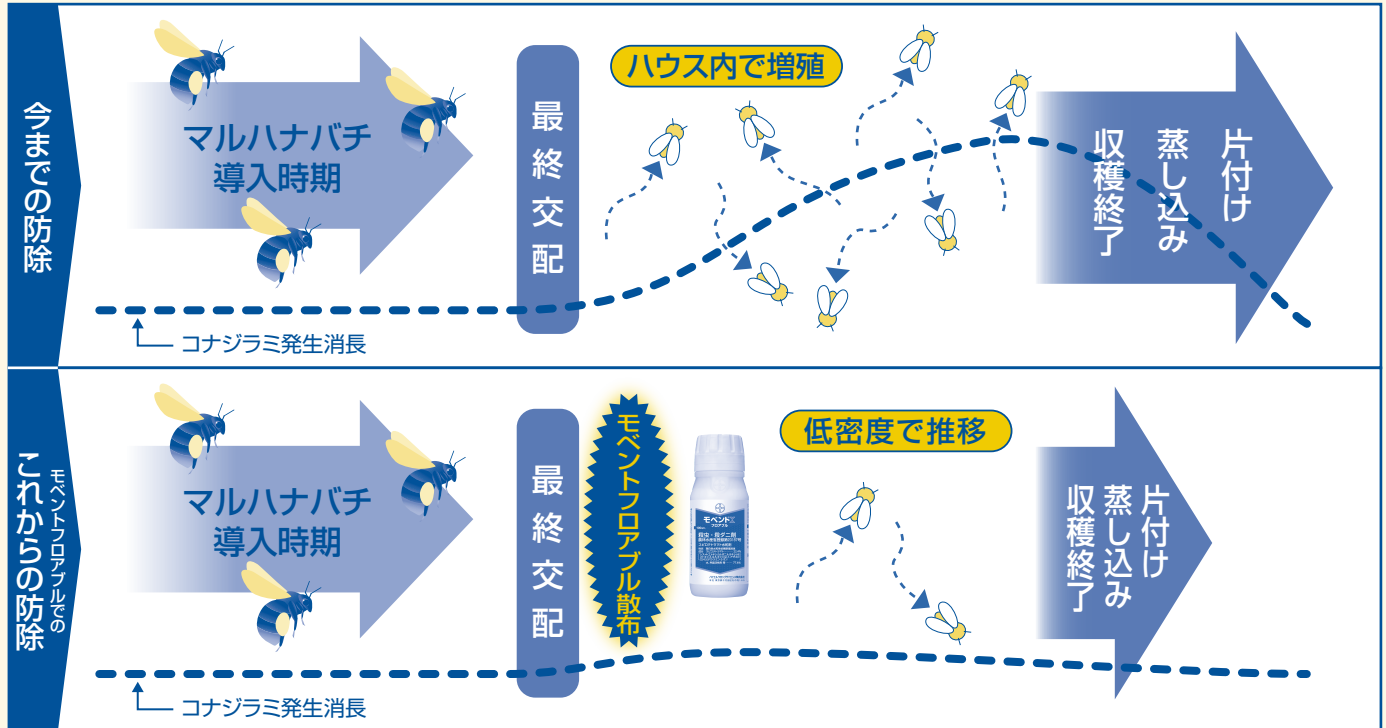

山本泉前部長は「最後の蒸し込みでもコナジラミー類が完全に死滅しないことがあるが、モベントフロアブルの導入で、片付け前までにコナジラミー類の密度を十分に下げ、圃場をきれいにしておける」と狙いを話す。

モベントフロアブルはマルハナバチに影響がある。管内の7〜8割の生産者が交配にマルハナバチを使用しているため、その活動に影響しない安全なタイミングとして「最終交配後の使用」を選んだ。

農林水産省登録第23187号
有効成分:スピロテトラマト...22.4%

マルハナバチの最終交配後にモベントフロアブルを使用することで、その後のハウス内のコナジラミの発生を低密度に抑えることができます。

※成虫への効果は弱いので発生が多い場合は殺成虫効果の高い薬剤で一旦密度を下げてから使用して下さい。
※遅効的な薬剤なので、低密度時での散布で長期間の密度抑制効果が期待できます。

モベントフロアブルの適用害虫と使用方法 (トマト・ミニトマト散布のみ抜粋)

2017年4月現在

作物名	適用害虫名	希釈倍数	使用液量	使用時期*	使用回数*	使用方法
トマト ミニトマト	コナジラミ類 アザミウマ類 アブラムシ類 トマトサビダニ	2000倍	100~300L /10a	前日	3回以内	散布